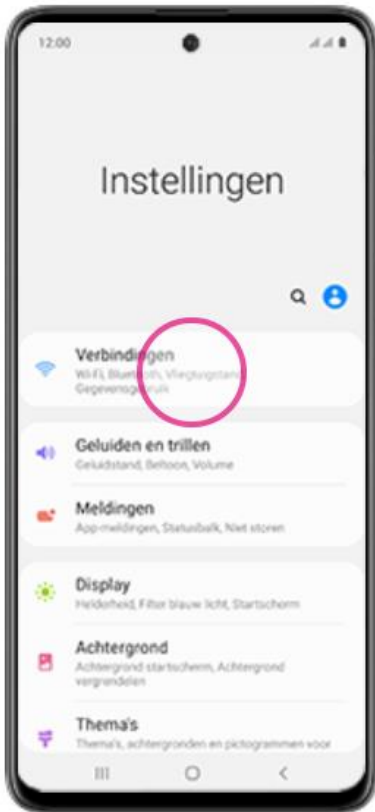

**Handleiding  
4G Bellen Android**

*Overhoff geeft u de vrijheid*

## Android modellen

---

Ga naar het Startscherm.

Om het menu te openen, maak een veegbeweging over het scherm naar boven of naar beneden.

Kies Instellingen.

Kies Verbindingen.

Kies Mobile netwerken.

Schakel Bellen via 4G SIM 1 in.

VoLTE is ingeschakeld.  
Keer terug naar het Startscherm.