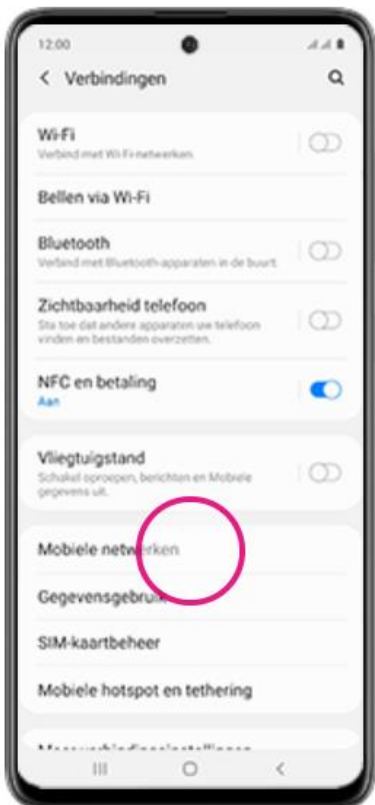

**Handleiding  
4G Bellen Android**

*Overhoff geeft u de vrijheid*

## Android modellen

---

Ga naar het Startscherm.

Om het menu te openen, maak een veegbeweging over het scherm naar boven of naar beneden.

Kies Instellingen.

Kies Verbindingen.

Kies Mobile netwerken.

Schakel Bellen via 4G SIM 1 in.

VoLTE is ingeschakeld.  
Keer terug naar het Startscherm.